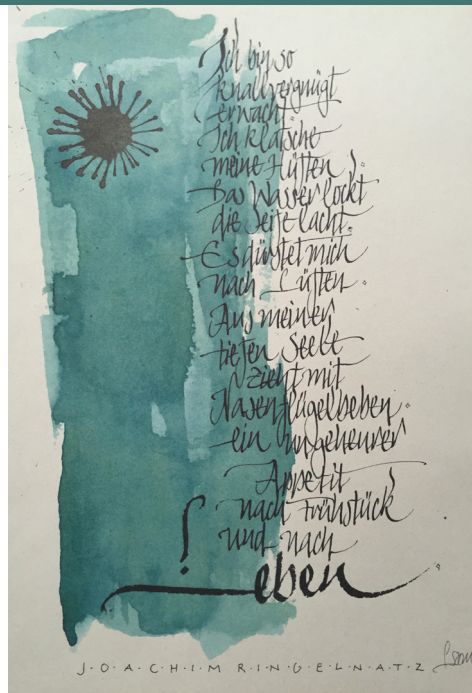

Kalligraphie zu Gast im R² Petra Schneider-Lammer

stellt aus & fertigt an: Kalligraphie vom Feinsten

Petra Schneider-Lammer präsentiert Kalligraphie, Bilder und Karten ... Schreiben übte auf sie schon früh eine Faszination aus und in der Kalligraphie – der Kunst des schönen Schreibens – fand sie eine Ausdrucksform, Texte und Inhalte künstlerisch und individuell gestalten zu können. Mit Feder und Tinte sind der Phantasie keine Grenzen gesetzt und so wird Schreiben zur Meditation. Schauen Sie der Schriftkünstlerin über die Schulter, bestaunen eine Auswahl der unterschiedlichsten Arbeiten und geben - Weihnachten steht vor der Tür! - eigene Wunschtex te in Auftrag. Über zahlreichen Besuch im Oberstübchen des R² freut sich nicht nur die Kalligraphin ...

Samstag

12.12.2015

11 - 17 Uhr

Eintritt: frei

Ihr individuelles Weihnachtsgeschenk ... Verschenken Sie Ihren Lieblingstext!
Gestaltet von der Kalligraphin Petra Schneider-Lammer - besuchen Sie sie im Oberstübchen des R² ...