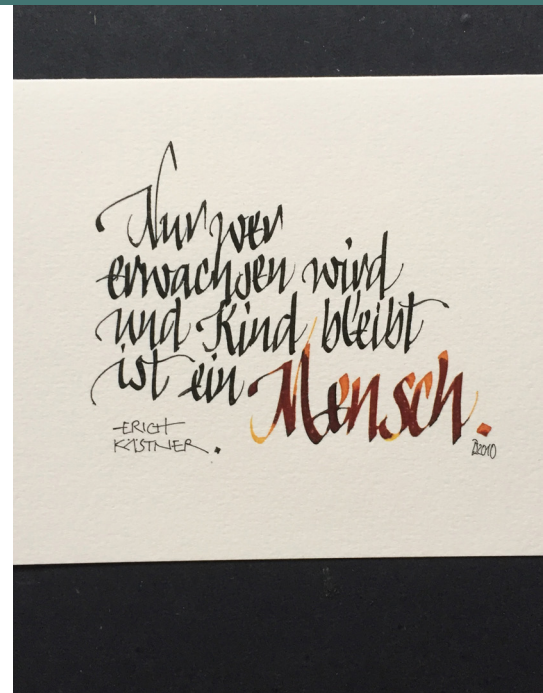

Kalligraphie zu Gast im R² Petra Schneider-Lammer

stellt aus & fertigt an: Kalligraphie vom Feinsten

Petra Schneider-Lammer präsentiert Kalligraphie, Bilder und Karten ... Schreiben übte auf sie schon früh eine Faszination aus und in der Kalligraphie – der Kunst des schönen Schreibens – fand sie eine Ausdrucksform, Texte und Inhalte künstlerisch und individuell gestalten zu können. Mit Feder und Tinte sind der Phantasie keine Grenzen gesetzt und so wird Schreiben zur Meditation. Schauen Sie der Schriftkünstlerin über die Schulter, bestaunen eine Auswahl der unterschiedlichsten Arbeiten und geben - Weihnachten steht vor der Tür! - eigene Wunschtex te in Auftrag. Über zahlreichen Besuch im Oberstübchen des R² freut sich nicht nur die Kalligraphin ...

Samstag

12.12.2015

11 - 17 Uhr

Eintritt: frei

Ihr individuelles Weihnachtsgeschenk ... Verschenken Sie Ihren Lieblingstext!
Gestaltet von der Kalligraphin Petra Schneider-Lammer - besuchen Sie sie im Oberstübchen des R² ...